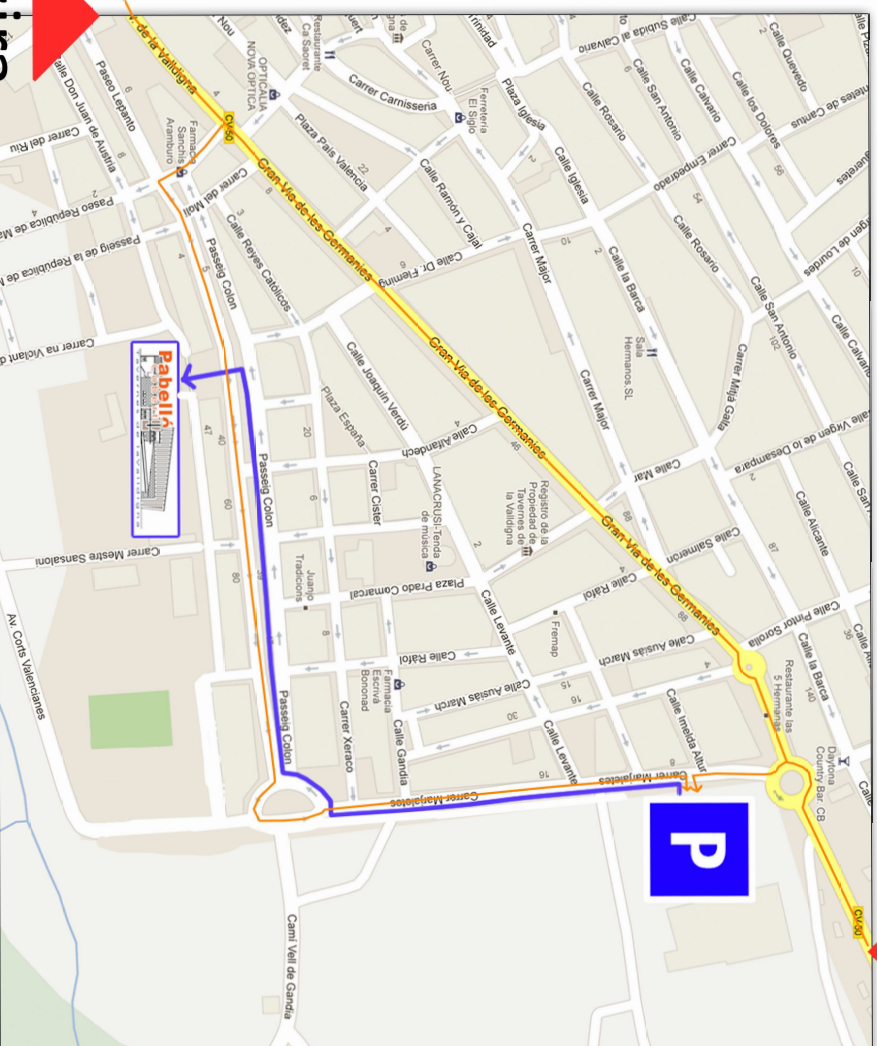

CROQUIS D'ACCÉSOS

Valencia

Alzira

Zona habilitada per a aparcament

Pavelló Cobert

Itinerari accés zona aparcament

Itinerari accés zona poliesportiu

Es recomana a tots els participants que respecten les zones d'aparcament habilitades.

Desde la zona d'aparcament fins el poliesportiu hi han 5 minuts caminant.