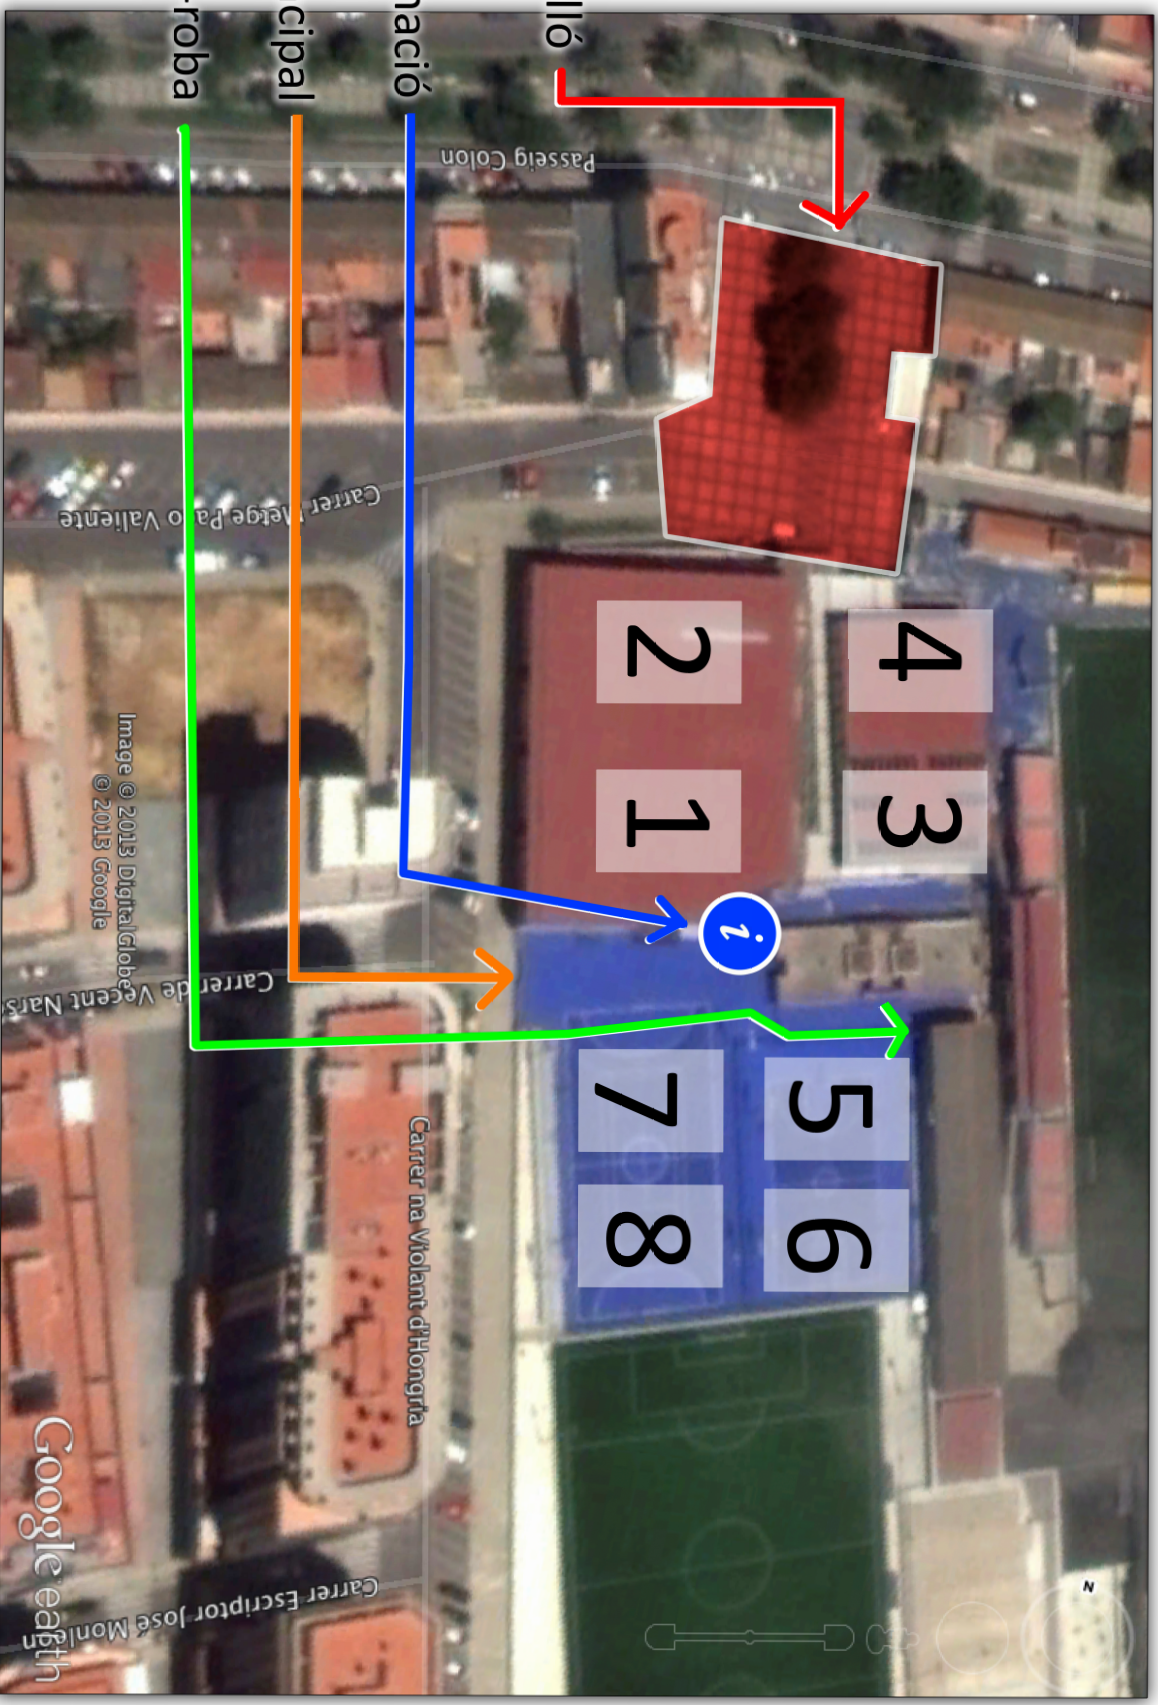

# CROQUIS D'ACCÉSOS

Valencia

Alzira

Zona habilitada per a aparcament

Pavelló Cobert

Itinerari accés zona aparcament

Itinerari accés zona poliesportiu

Es recomana a tots els participants que respecten les zones d'aparcament habilitades.

Desde la zona d'aparcament fins el poliesportiu hi han 5 minuts caminant.

# DISTRIBUCIÓ DE PISTES

Plaça del Pavelló

Punt d'Informació

Acces Principal

Punt de Guarda-roba