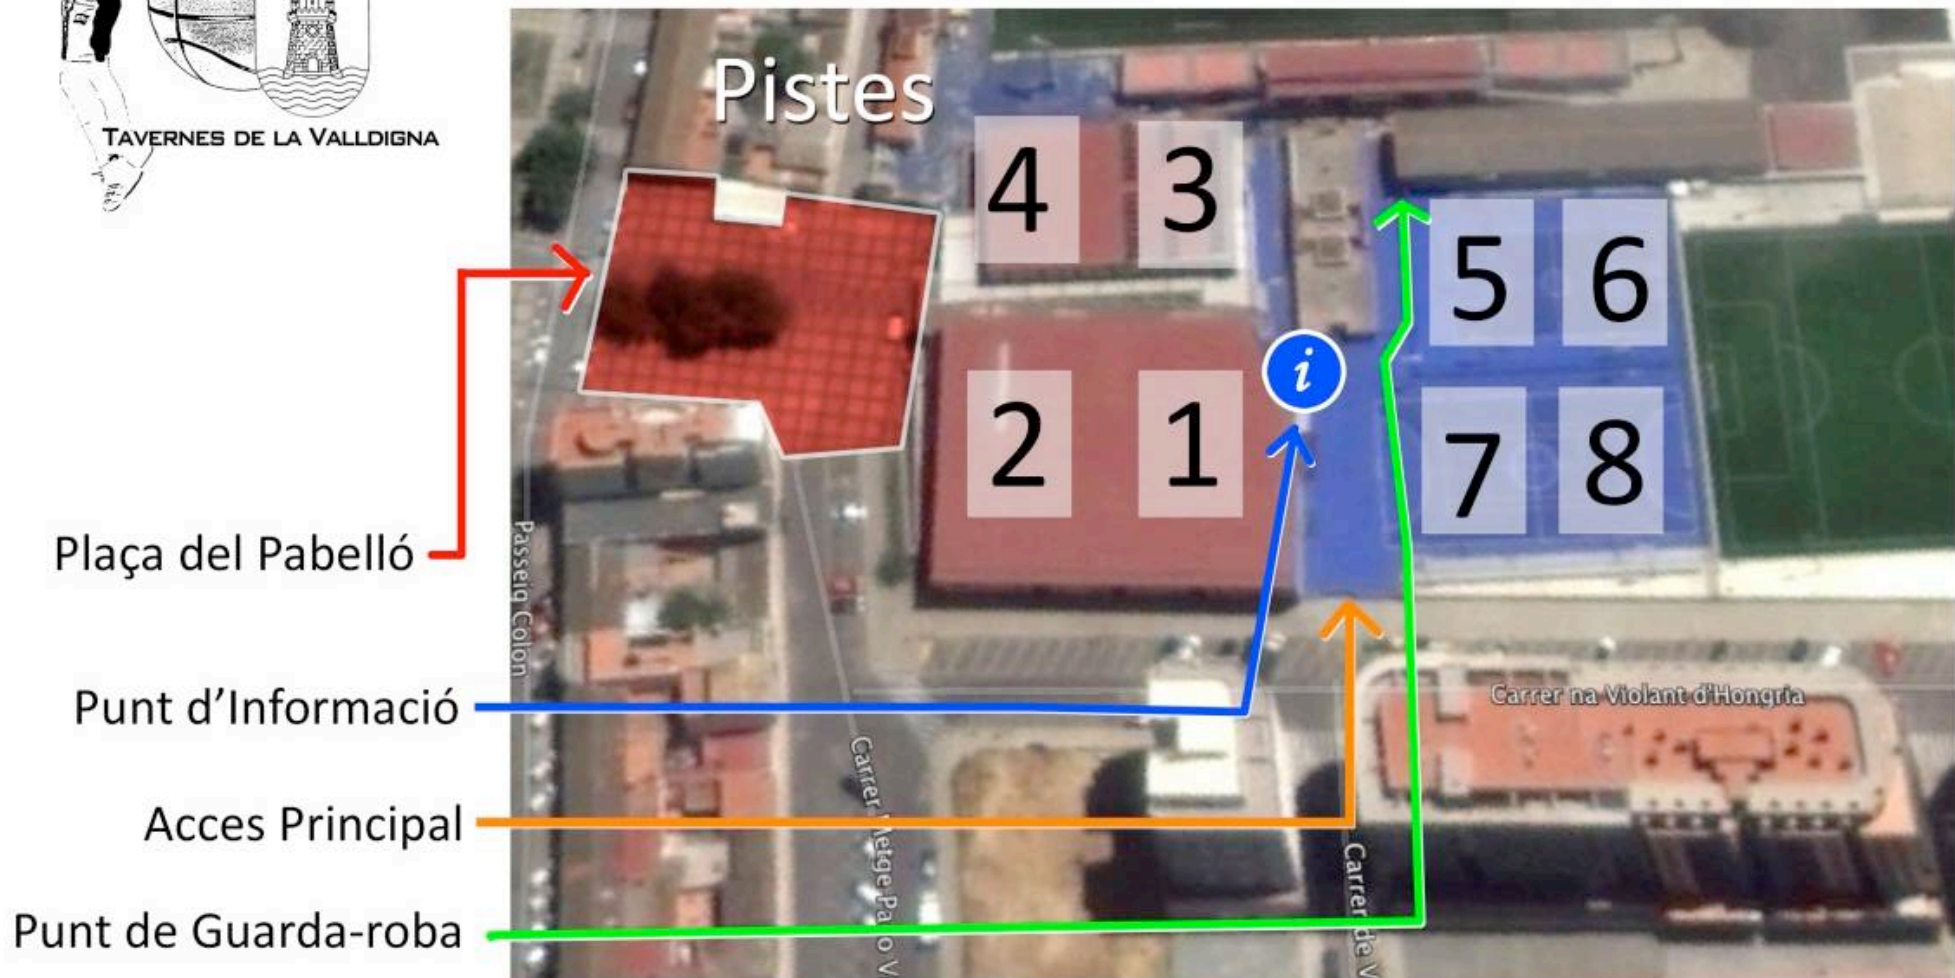

Es recomana a tots els participants que respecten les zones d'aparcament habilitades.

Desde la zona d'aparcament fins el poliesportiu hi han 5 minuts caminant.

La distancia desde la zona habilitada per a l'aperitiu fins la zona d'aparcament és de 300 metres.

# DISTRIBUCIÓ DE PISTES